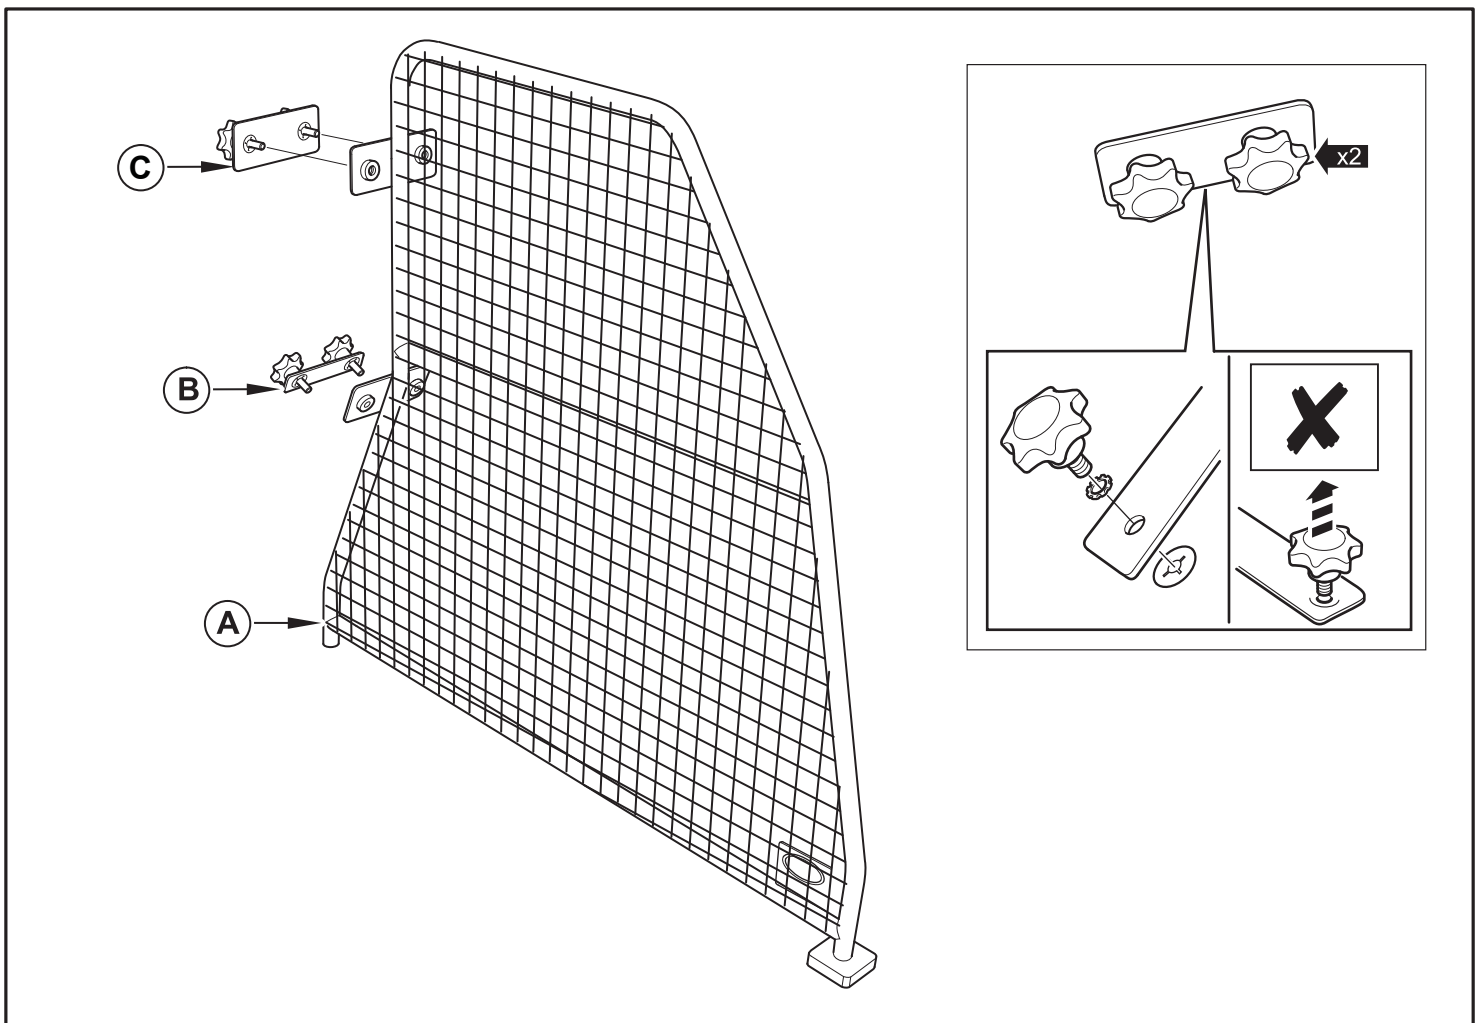

LAND ROVER

Discovery Sport

Luggage Divider - Partition

安装说明
行李箱分隔器 - 分区

EINBAUANLEITUNG

Kofferraumabtrennung – Teilung

INSTRUCTION DE MONTAGE

Grille de séparation de coffre à bagages - Partition

ISTRUZIONI PER L'USO

Pannello divisorio vano bagagli - Sezione di separazione

INSTRUCCION DE MONTAJE

Divisor de carga - Sección

INSTRUÇÕES DE MONTAGEM

Separador da Bagageira - Divisória

Инструкции по установке

Разделитель багажного отделения - Перегородка

MONTAGEHANDLEIDING

Bagageafscheiding - verdeelstuk

取付用マニュアル

ラゲージ仕切り - パーティション

The following instructions are valid for both sides of the vehicle.

以下说明适用于车辆两侧。

Die folgenden Anweisungen gelten für beide Seiten des Fahrzeugs.