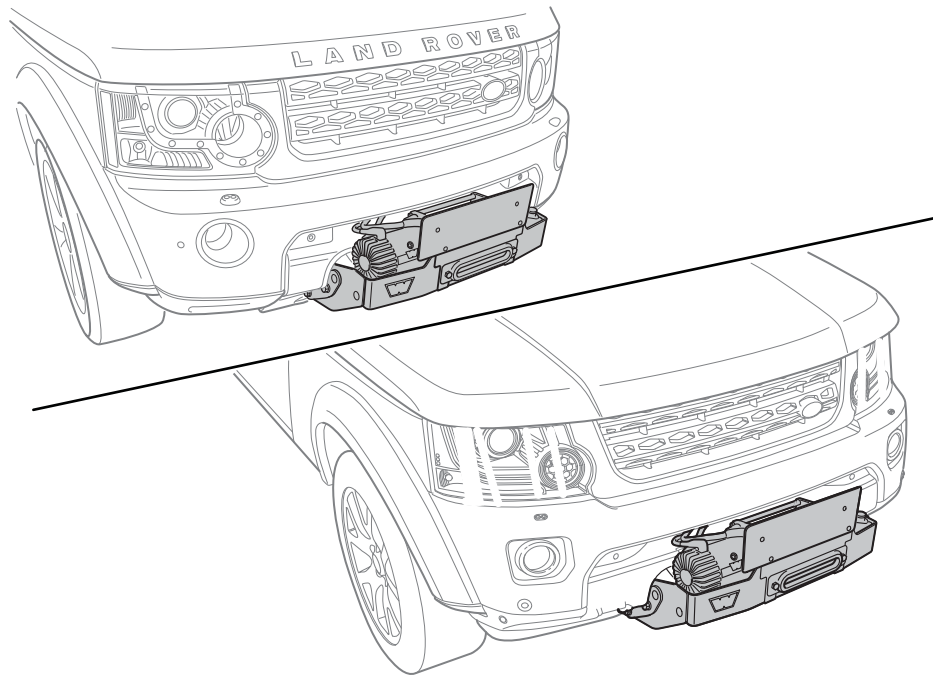

LAND ROVER

Winch Kit FITTING INSTRUCTION

安装说明
絞車工具組

EINBAUANLEITUNG
Wagenheber

INSTRUCTION DE MONTAGE
Kit de treuil

ISTRUZIONI PER L'USO
Corredo Verricello

INSTRUCCION DE MONTAJE
Torno

INSTRUÇÕES DE MONTAGEM
Kit de içamento