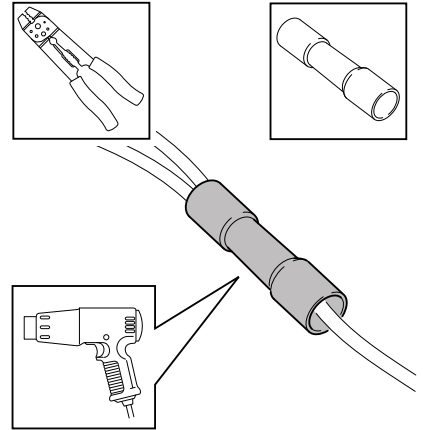

22

- (GB) Blue
- (D) Blau
- (F) Bleu
- (I) Azzuro
- (E) Azul
- (P) Azul
- (NL) Blauw
- (GR) Μπλε
- (日) ブルー
- (SU) синий
- (国語) 蓝色

- (GB) Green/White
- (D) Grün/Weiß
- (F) Vert/Blanc
- (I) Vert/Blanco
- (E) Verde/Blanco
- (P) Verde/Branco
- (NL) Groen/Wit
- (GR) Πράσινο/Άσπρο
- (日) グリーン ホワイト
- (SU) Зеленый / белый
- (国語) 绿色 白色

23

24

25

26

27