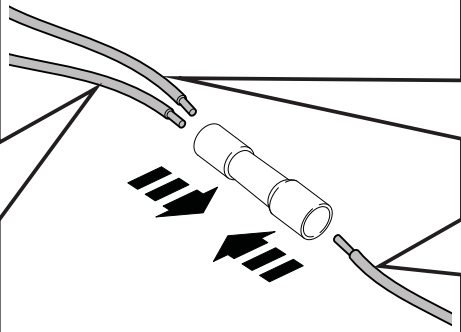

22

- (GB) Blue
- (D) Blau
- (F) Bleu
- (I) Azzuro
- (E) Azul
- (P) Azul
- (NL) Blauw
- (GR) Μπλε
- (日) ブルー
- (SU) синий
- (国語) 蓝色

- (GB) Green/White
- (D) Grün/Weiß
- (F) Vert/Blanc
- (I) Vert/Blanco
- (E) Verde/Blanco
- (P) Verde/Branco
- (NL) Groen/Wit
- (GR) Πράσινο/Άσπρο
- (日) グリーン ホワイト
- (SU) Зеленый / белый
- (国語) 绿色 白色