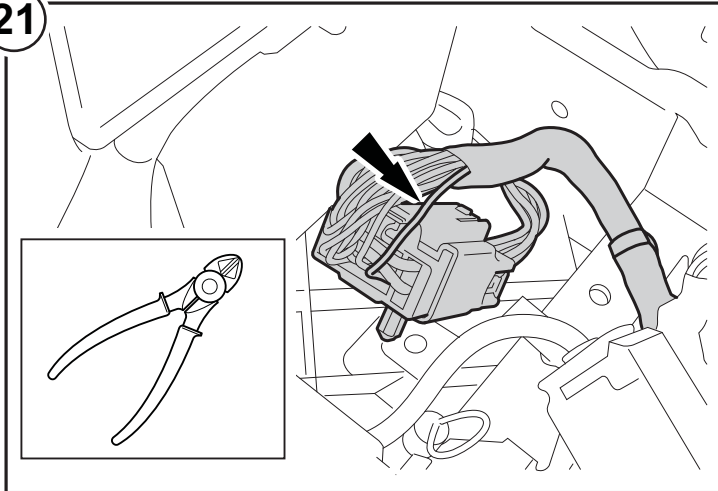

(GB) Green/White	(GB) C2754-13 0.75mm Cable
(D) Grün/Weiß	(D) C2754-13 Kabel 0.75mm
(F) Vert/Blanc	(F) C2754-13 Cable 0.75mm
(I) Vert/Blanco	(I) C2754-13 Cavo 0.75mm
(E) Verde/Blanco	(E) C2754-13 Cable de 0.75mm
(P) Verde/Branco	(P) C2754-13 Cabo de 0.75mm
(NL) Groen/Wit	(NL) C2754-13 0.75mm Kabel
(GR) Πράσινο/Άσπρο	(GR) C2754-13 0.75 χλγρ. Καλώδιο
(日) グリーン/ホワイト	(日) C2754-13 0.75 ケーブル
(SU) Зеленый / белый	(SU) кабель C2754-13 Ø0.75mm
(国語) 绿色 / 白色	(国語) C2754-13 0.75 毫米 缆绳

21